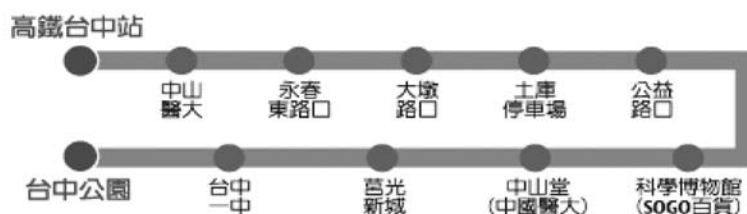

中山醫出發	抵達高鐵台中站
12:20	12:40

註： 高鐵上車處：由現場年會工作人員引導

中山醫上車處：中山醫大門口

2012年公衛聯合年會高鐵接駁專車時刻表

若您在大會特設接駁車以外的時間抵達台中高鐵站，可使用高鐵免費接駁車，中山醫學大學於第一站下車，車程約10分鐘，時刻表與路線圖如下：

高鐵路線圖：高鐵路線圖-中國醫藥大學-台中公園

高鐵路線圖-中國醫藥大學-台中公園				高鐵路線圖-中國醫藥大學-台中公園			
高鐵路線圖-中國醫藥大學-台中公園				高鐵路線圖-中國醫藥大學-台中公園			
高鐵路線圖-中國醫藥大學-台中公園				高鐵路線圖-中國醫藥大學-台中公園			
07:35	11:45	15:55	20:10	05:35	10:15	14:30	18:45
07:45	11:55	16:10	20:30	06:00	10:30	14:45	19:00
07:55	12:10	16:30	20:45	06:30	10:45	15:00	19:15
08:10	12:30	16:45	20:55	06:45	11:00	15:15	19:30
08:30	12:45	16:55	21:10	07:00	11:15	15:30	19:45
08:45	12:55	17:10	21:30	07:15	11:30	15:45	20:00
08:55	13:10	17:30	21:45	07:30	11:45	16:00	20:15
09:10	13:30	17:45	21:55	07:45	12:00	16:15	20:30
09:30	13:45	17:55	22:15	08:00	12:15	16:30	20:45
09:45	13:55	18:10	22:40	08:15	12:30	16:45	21:00
09:55	14:10	18:30	23:00	08:30	12:45	17:00	21:15
10:10	14:30	18:45	23:15	08:45	13:00	17:15	21:30
10:30	14:45	18:55	23:45	09:00	13:15	17:30	21:50
10:45	14:55	19:10	00:10	09:15	13:30	17:45	22:10
10:55	15:10	19:30	—	09:30	13:45	18:00	—
11:10	15:30	19:45	—	09:45	14:00	18:15	—
11:30	15:45	19:55	—	10:00	14:15	18:30	—